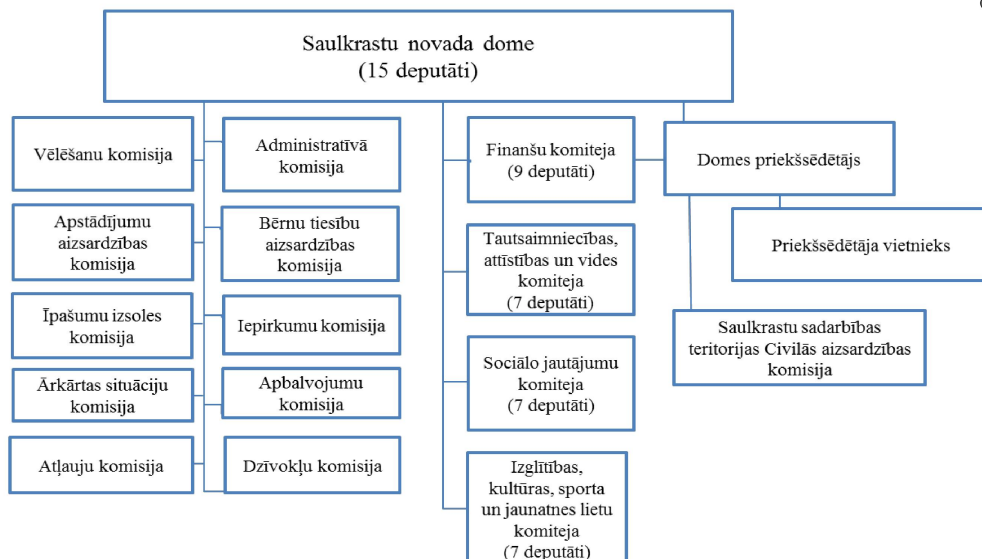

Saulkrastu novada pašvaldības lēmējvaras struktūra

Saulkrastu novada pašvaldības lēmējvaras struktūrskāme
 APSTIPRINĀTA
 Saulkrastu novada domes
 2018.gada 28.marta sēdē
 (prot.Nr.3/2018 §36)

Saulkrastu novada pašvaldības izpildvaras struktūra

Saulkrastu novada pašvaldības izpildvaras struktūrskāme
 APSTIPRINĀTA
 Saulkrastu novada domes
 2017.gada 25.oktobra sēdē
 (prot.Nr.18/2017 §18)