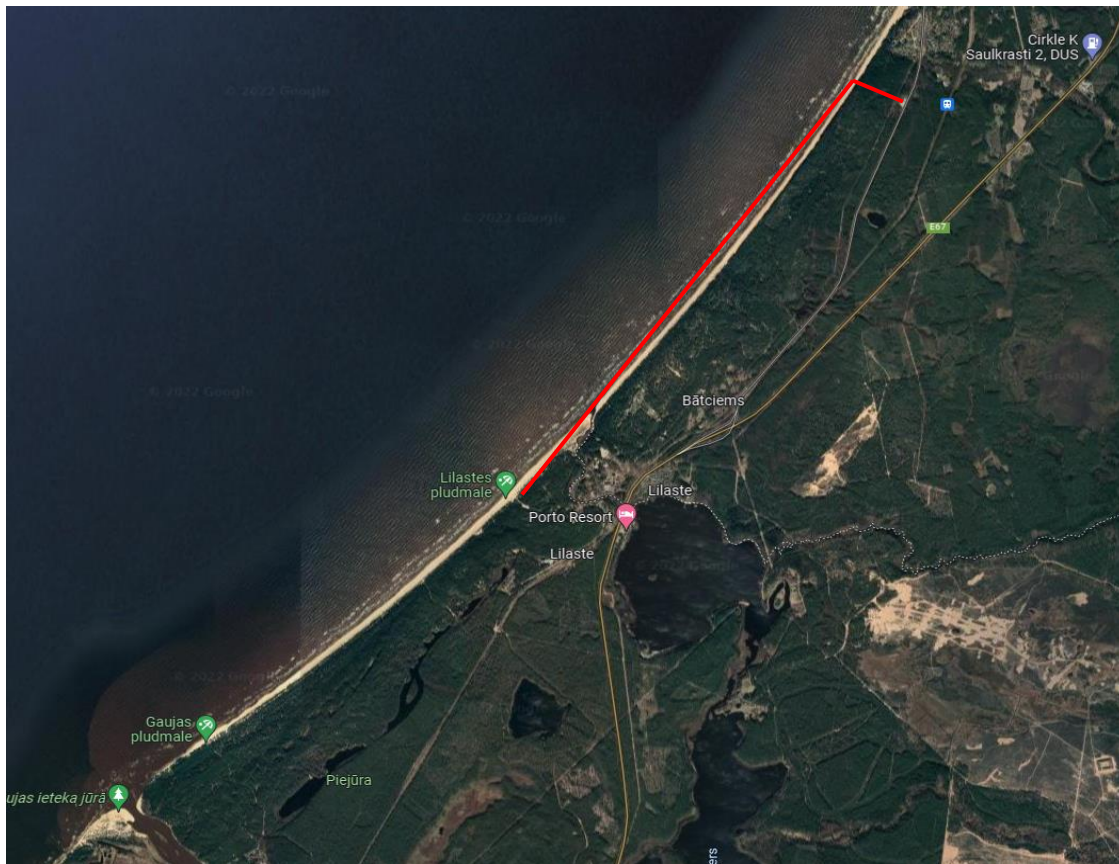


 - Apmācību laikā izmantojamā teritorija.

pa Ādažu novada teritoriju gar jūras krastu

Viktors Dukaļskis 26526265  
[Viktors.dukalskis@mil.lv](mailto:Viktors.dukalskis@mil.lv)