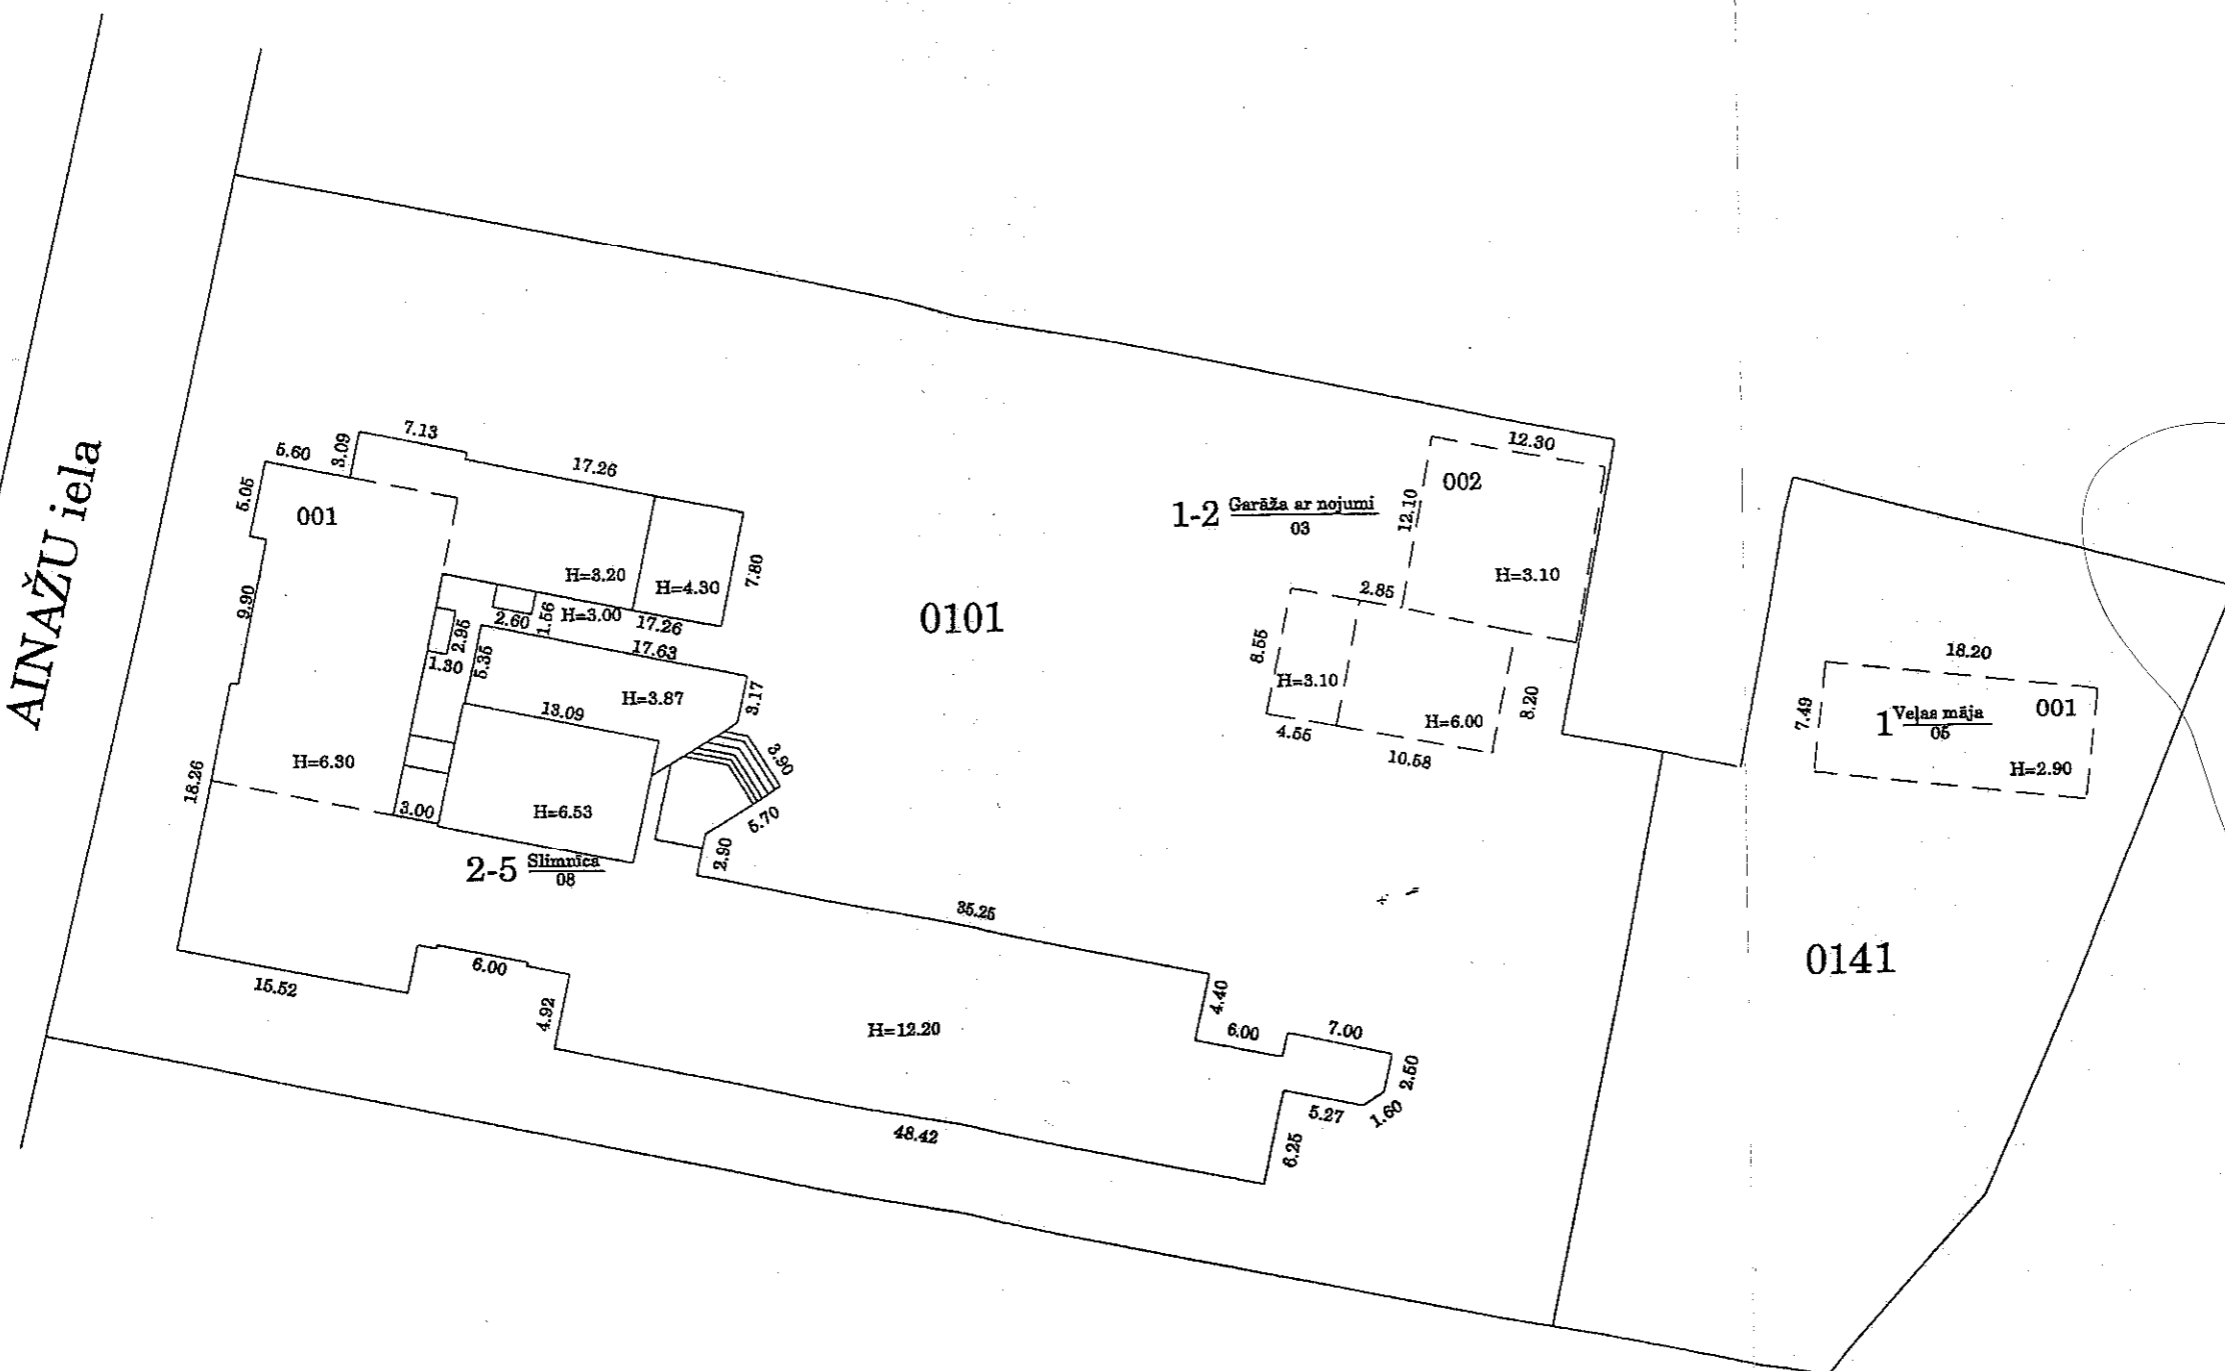

BŪVES NOVĪETNES PLĀNS

AINAŽU iela

M 1:500

Būves kadastra apzīmējums

8013 002 0101 001

10.
18.

INVENT
KONTR
14. MĀRĀS