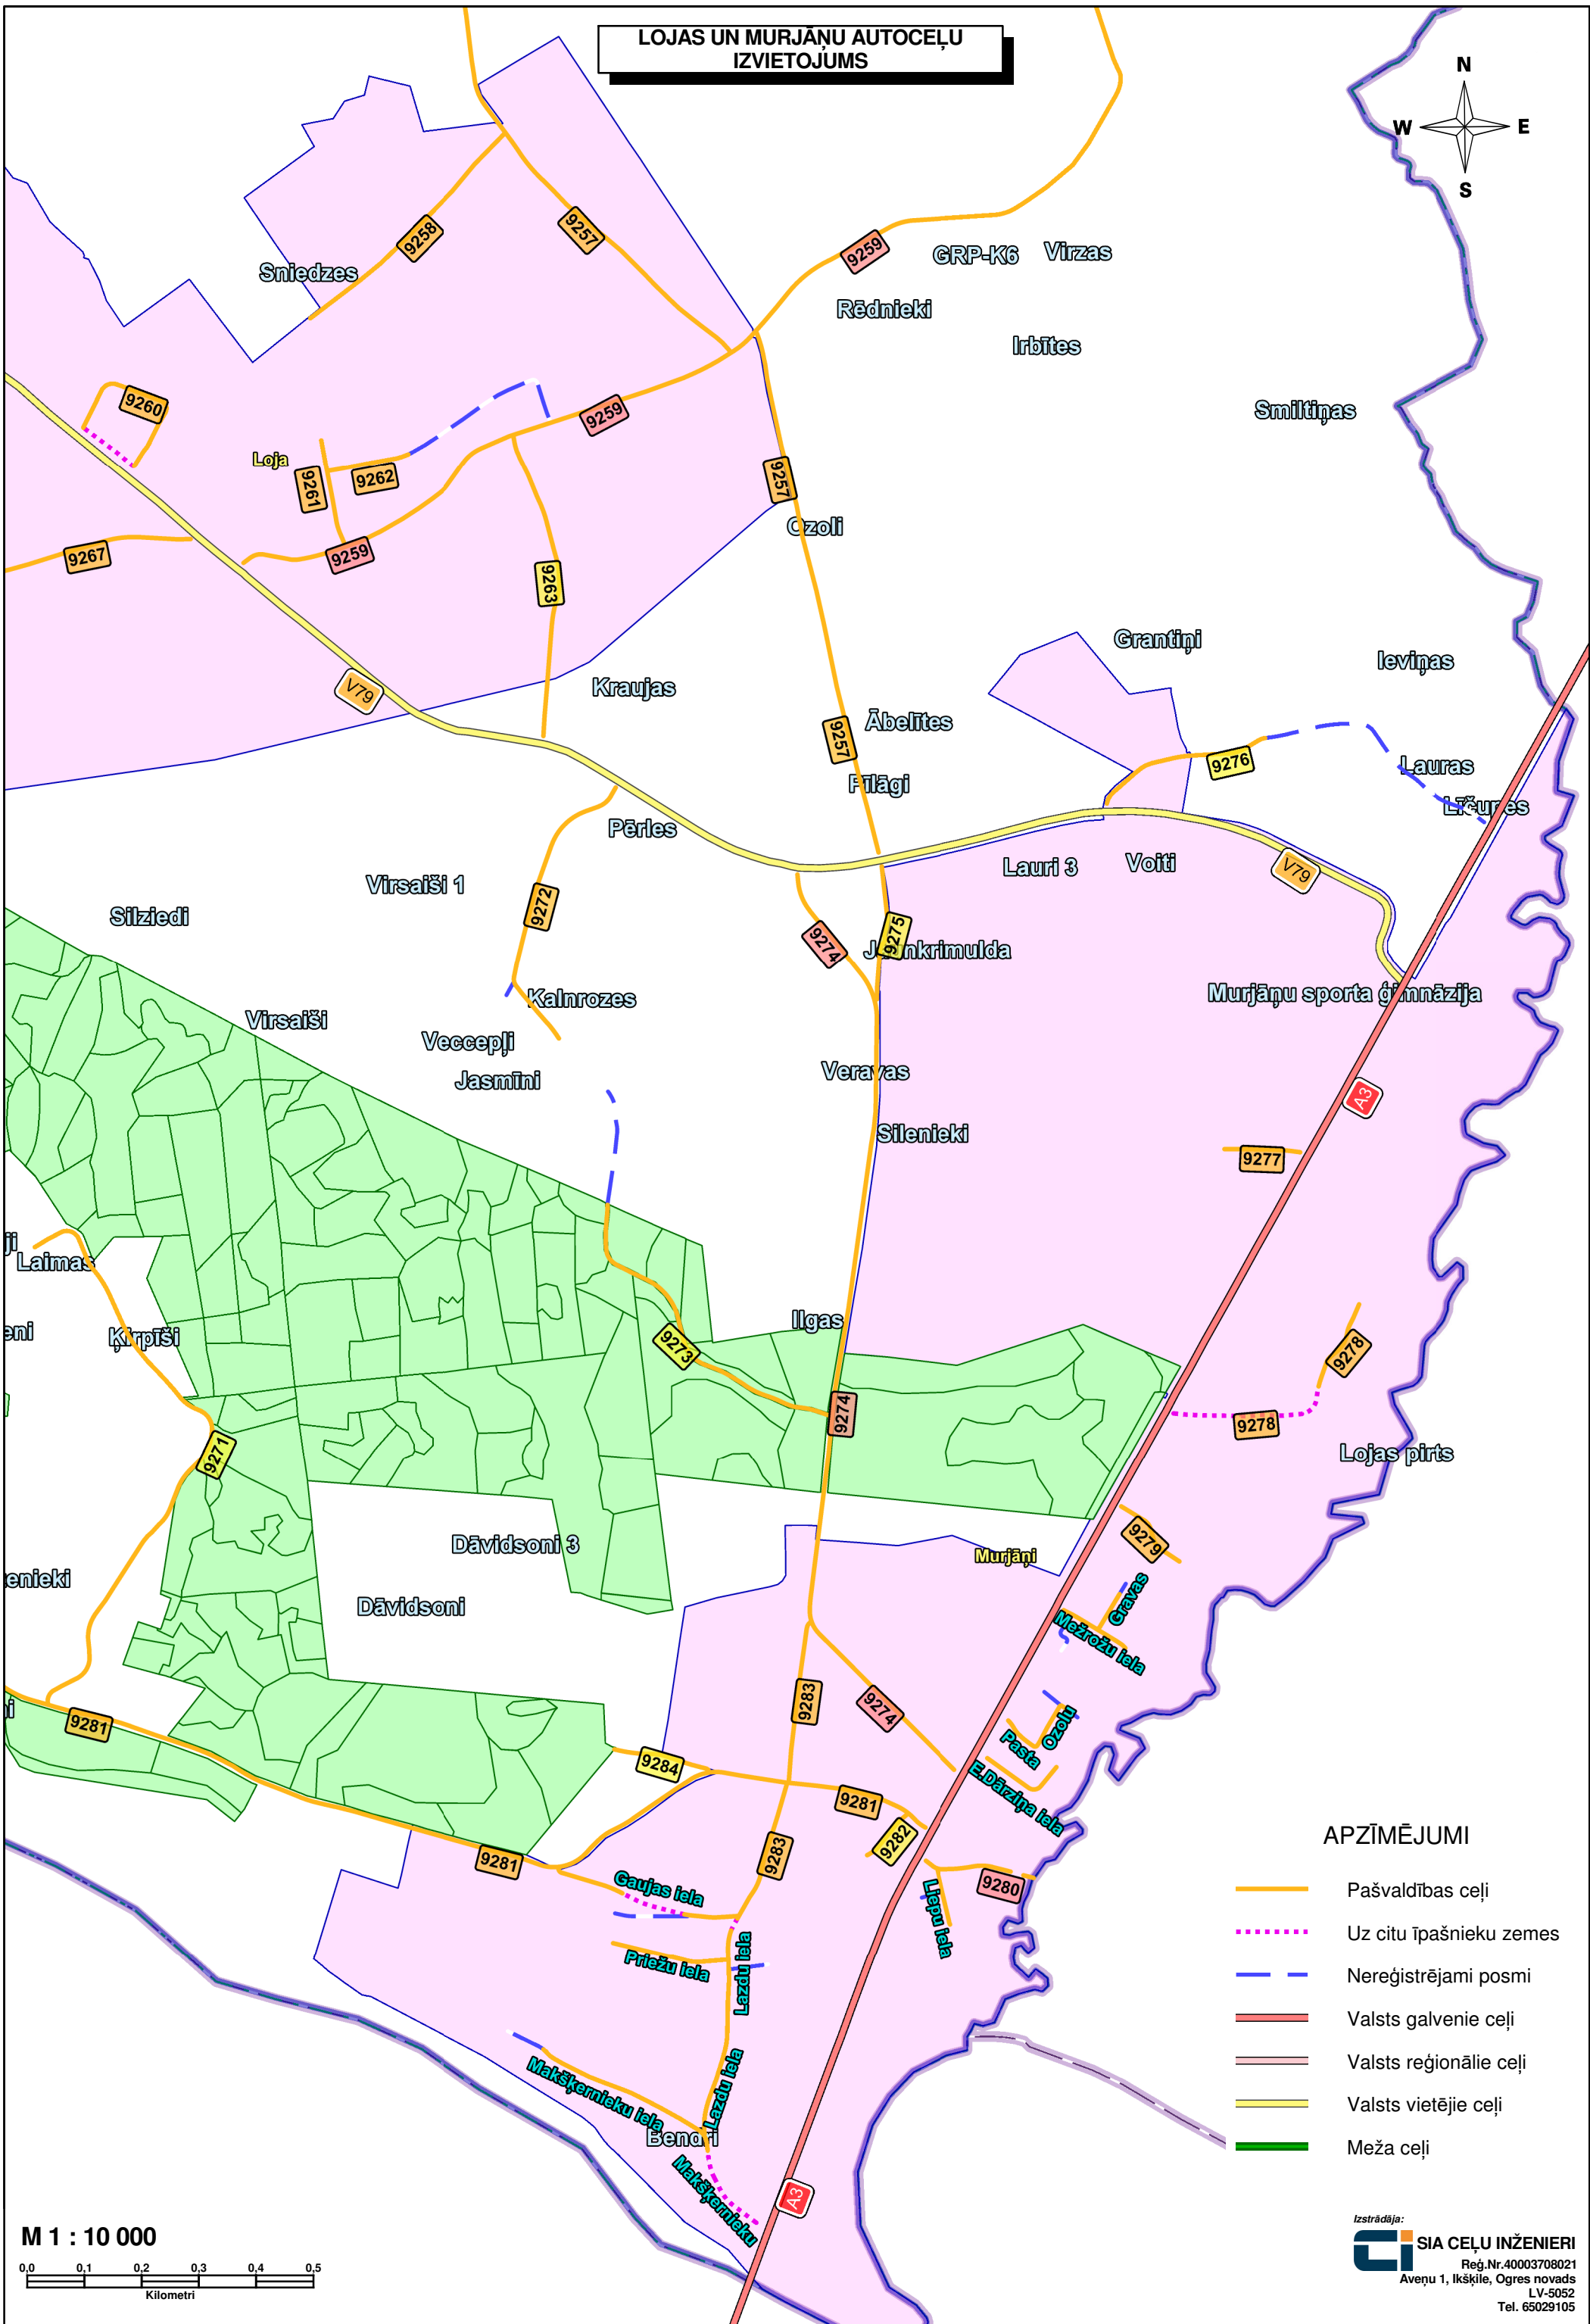

**LOJAS UN MURJĀNU AUTOCEĻU
IZVIETOJUMS**

APZĪMĒJUMI

- Pašvaldības ceļi
- ⋯ Uz citu īpašnieku zemes
- - - Neregistrējami posmi
- Valsts galvenie ceļi
- Valsts reģionālie ceļi
- Valsts vietējie ceļi
- Meža ceļi

M 1 : 10 000