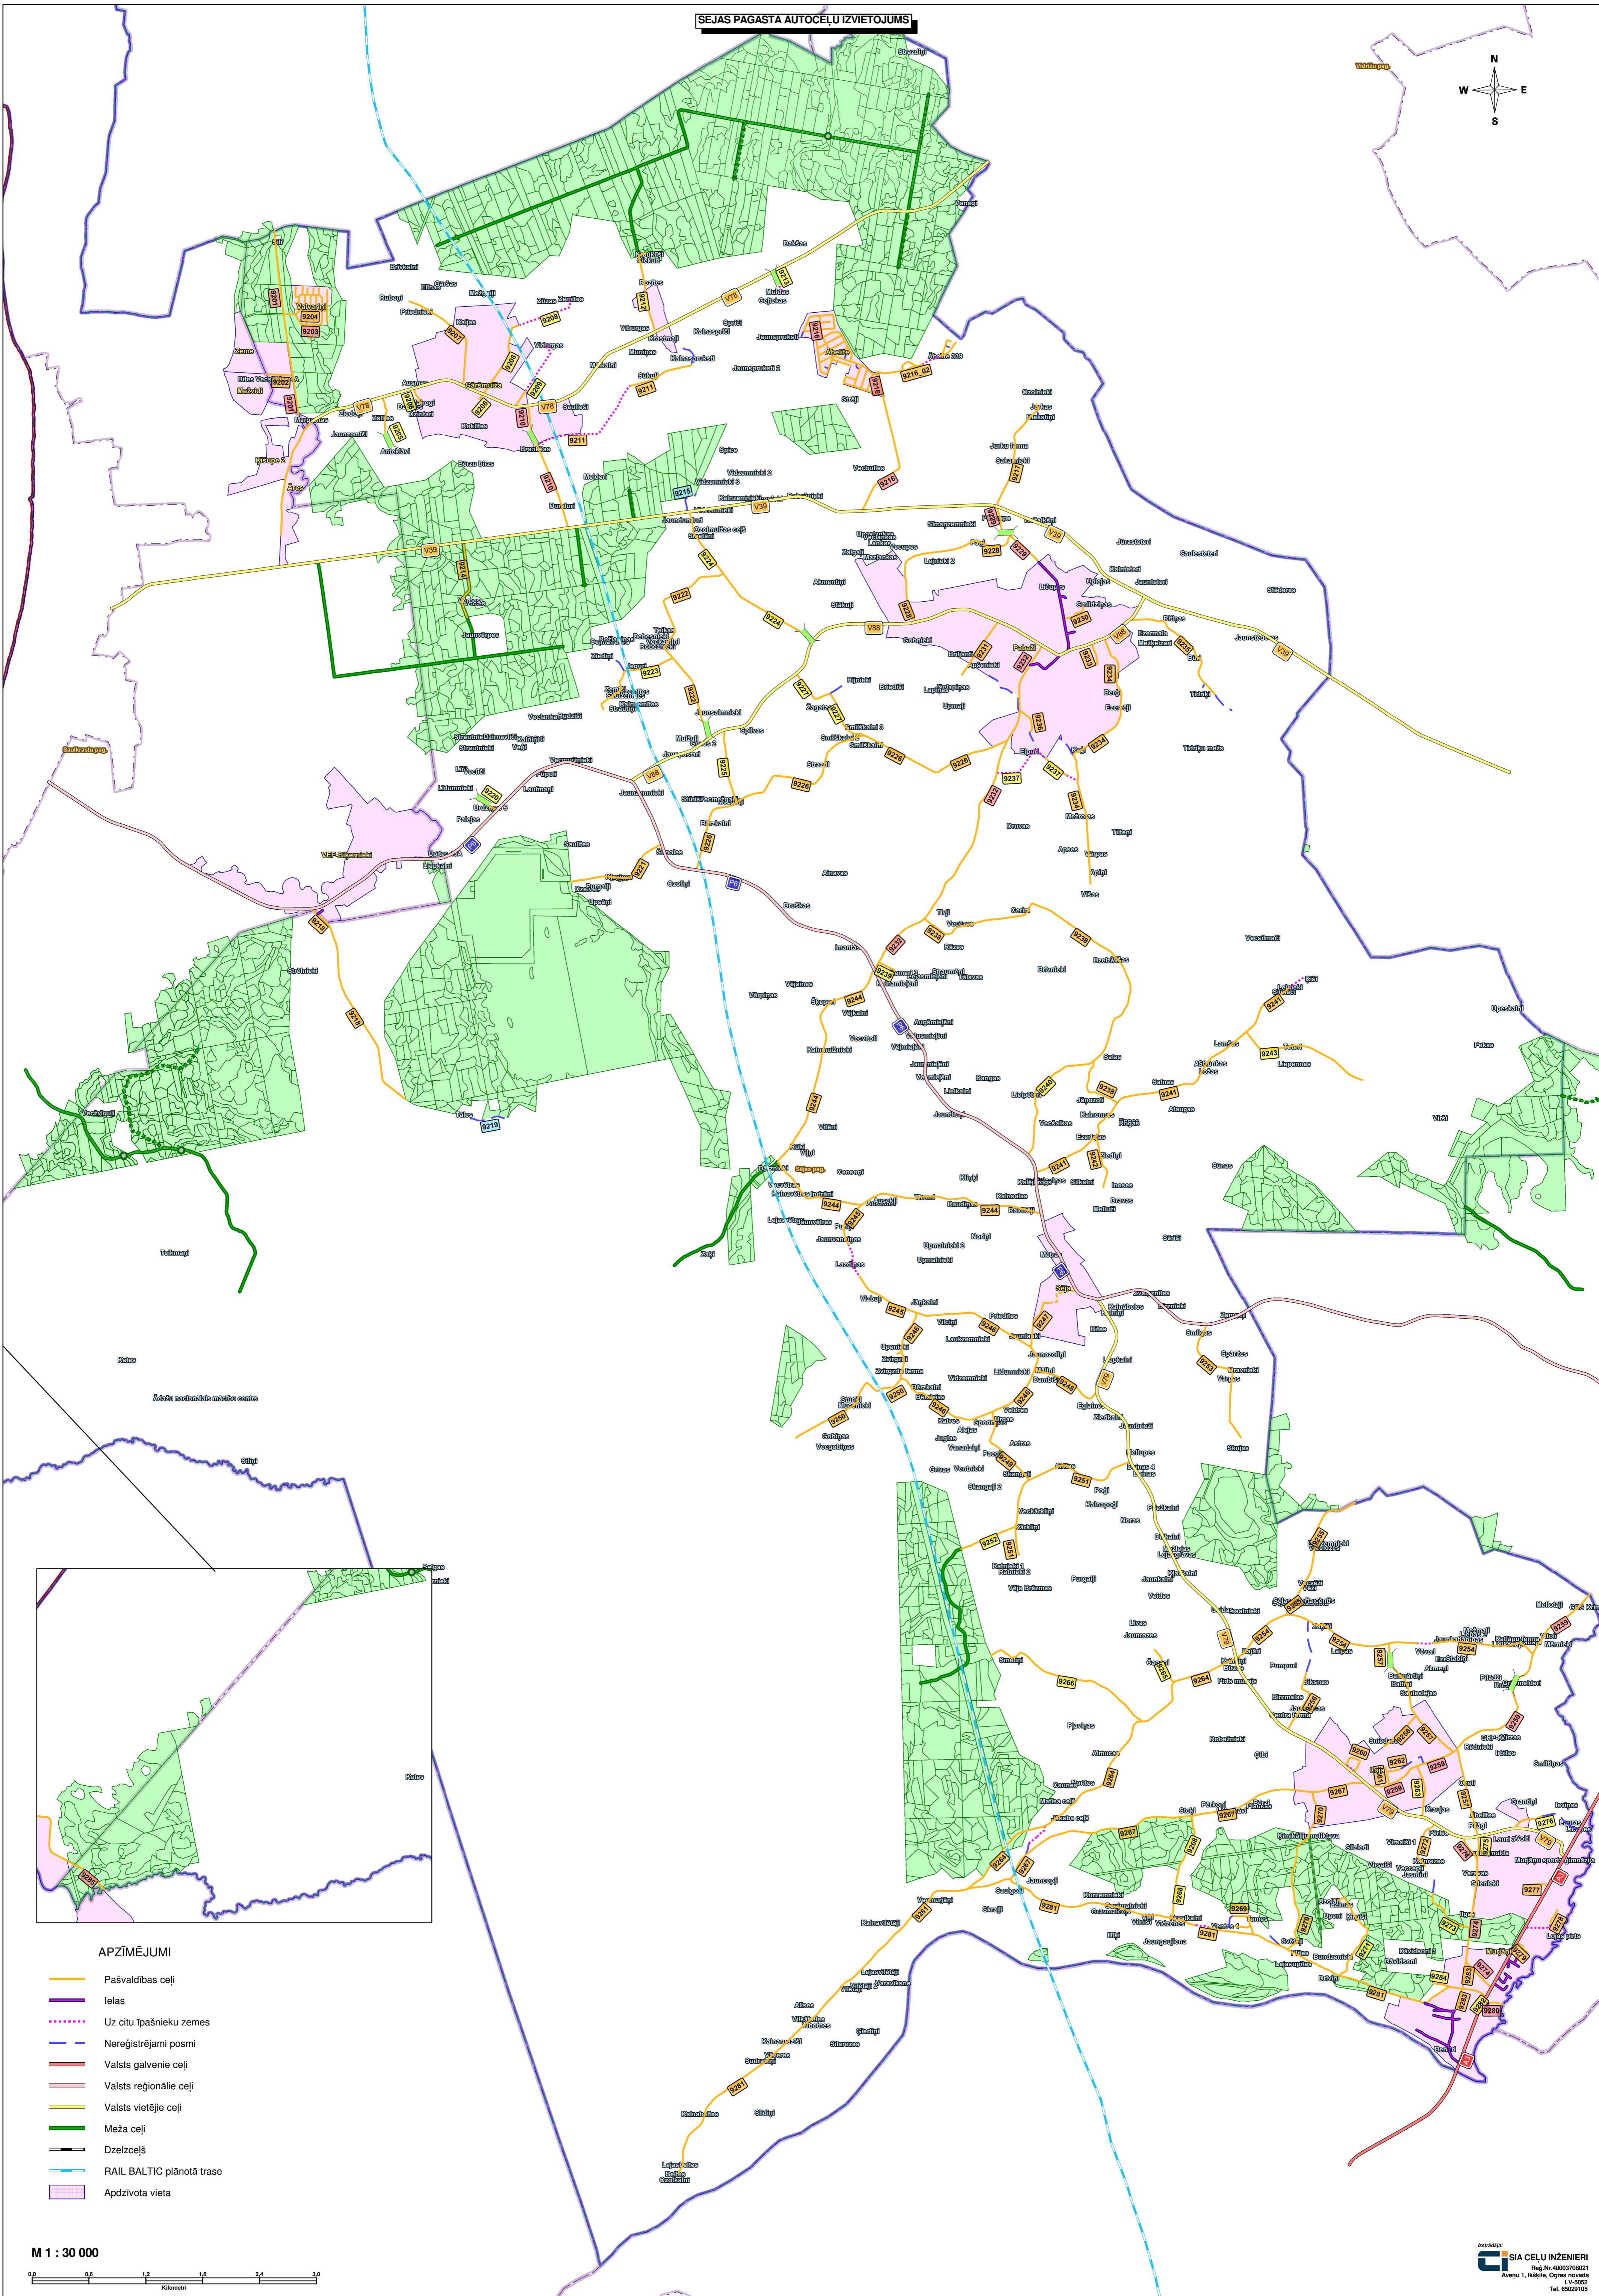

SEJAS PAGASTA AUTOCEĻU IZVIETOJUMS

APZĪMĒJUMI

- Pašvaldības ceļi
- Ielas
- Uz citu īpašnieku zemes
- Neregistrējami posmi
- Valsts galvenie ceļi
- Valsts reģionālie ceļi
- Valsts vietējie ceļi
- Meža ceļi
- Dzelzceļš
- RAIL BALTIC plānotā trase
- Apdzīvota vieta